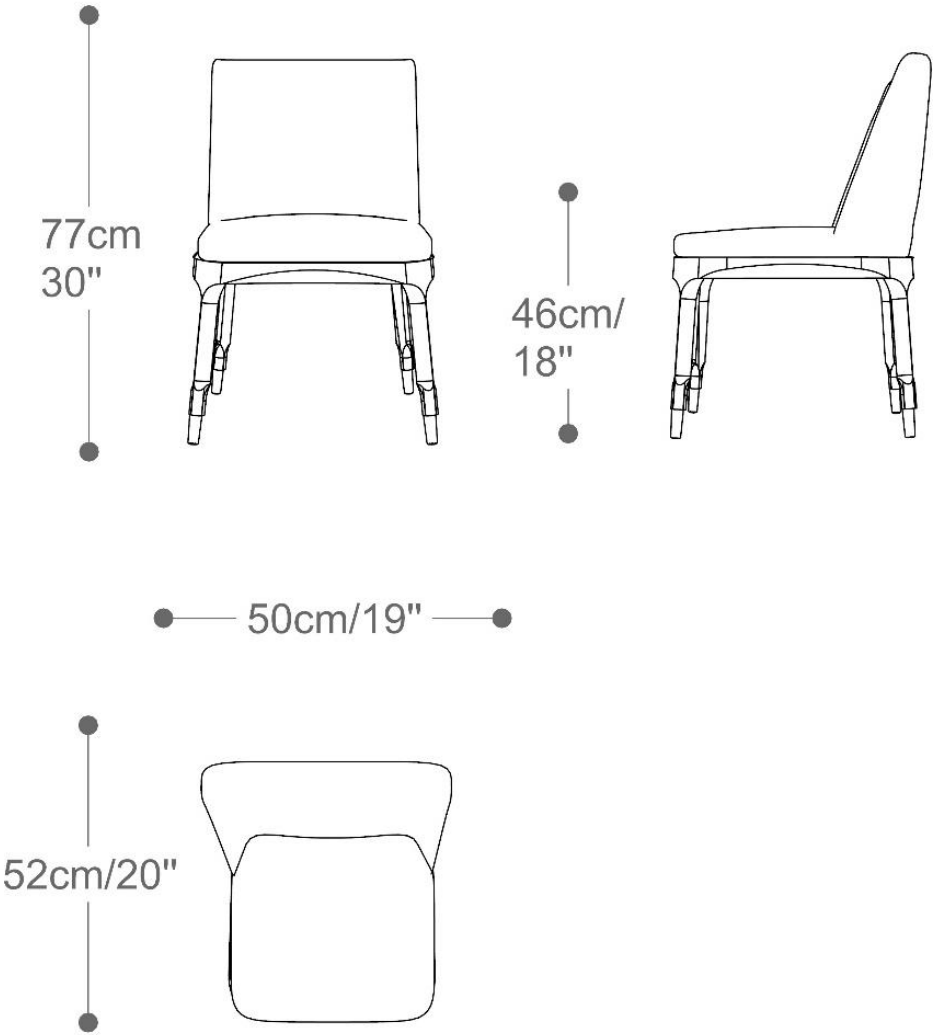

BRETON

CADEIRA COM BRAÇOS

MAYLA

Uma peça que transmite conforto e refinamento. O detalhe em matelassê no encosto, define a sensação de elegância deste item. As linhas diagonais dão a impressão de movimento, passando energia e jovialidade.

CADEIRA COM BRAÇOS
MAYLA

BRETON

Cadeira Mayla Com braços

CADEIRA COM BRAÇOS
MAYLA

BRETON

Diferenciais:

- Opção de encosto matelassê

CADEIRA COM BRAÇOS
MAYLA